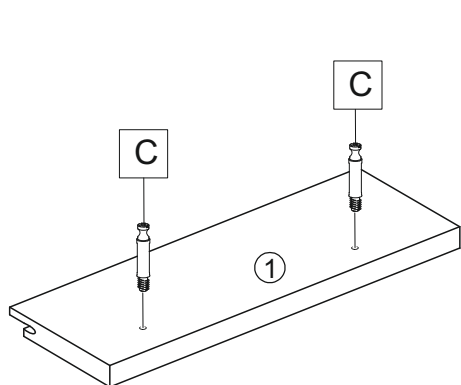

	 0h40min		 600mm	 0.5kg	 3m				
--	-------------	--	-----------	-----------	--------	--	--	--	--

					W	L	H
①	297260.000	1	1	1	596	110	22

--	--	--	--	--	--	--	--	--	--	--

LD.270250.000

B x2	C x2

LD.297260.000-2/2